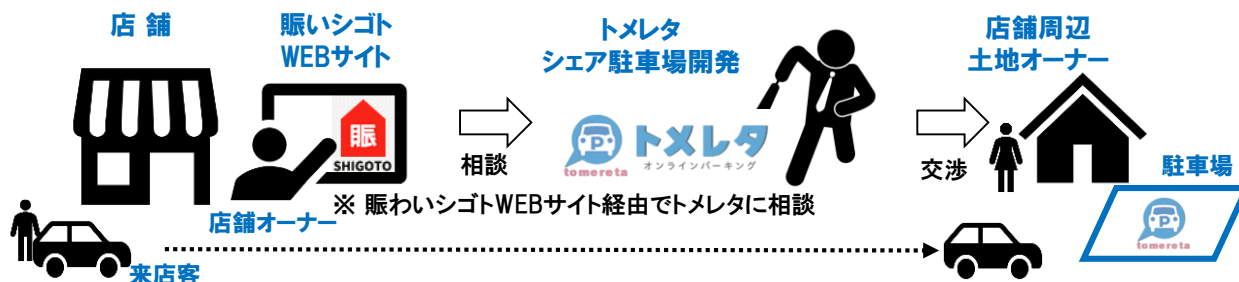

シェア駐車場で地域へのお出かけの利便性向上に貢献するシェアリングサービスと、店舗・街・地域の活性化の一助になることを目指している株式会社日本演出とは、この店舗・商店街の駐車場事情を便利にすることで**地域の活性化に貢献**できるという考えで一致しました。

シェアリングサービスが提供する「トメレタ」は、駐車場利用者は事前にPCやスマートフォンで駐車場の検索・予約を行い、駐車料金をオンラインで決済できるサービスで、個人宅、企業や公共施設、月極駐車場の遊休スペースを1日貸し駐車場として、貸し出すことができる駐車場シェアサービス。駐車場開始にあたって、土地オーナーは一切の設備投資が不要で、駐車場が利用される度に利用料金として報酬が支払われる仕組み。

この度の「店舗・商店街向けの駐車場開拓サービス」のスタートにより、これまで駐車場がなかった店舗や商店街は、週末だけ店舗専用駐車場が持てるようになり、繁忙期に合わせた使い方ができるようになるのが特徴です。

商店街イメージ

賑わいシゴトサイトイメージ  
<http://www.nigwai-shigoto.com>

<店舗様のシェア駐車場開発の流れ>

賑わいシゴト サービス紹介

店舗に関わるシゴトの「誰に依頼すれば良いのかわからない」を解決！  
デザイン・設計・デコレーション・プロモーション、イベント・施工・制作・製造・商品開発・店舗運営  
など「賑わい」や「お店づくり」に関わるあらゆる仕事のプロを探して相談が出来る便利サイト。

株式会社日本演出（賑わいシゴト サービス運営会社）

代表者 : 代表取締役 上野敏男  
所在地 : 東京本社 〒160-0004 東京都新宿区四谷4-13 四谷金子ビル3F  
業務内容 : 店舗什器・ディスプレイ什器、備品の製作、販売、空間プロデュース、さまざまな事業  
賑わいシゴト : <http://www.nigiwai-shigoto.com>

<企業概要>

株式会社シェアリングサービス

代表者 : 代表取締役社長 松橋 淳人  
所在地 : 東京都新宿区三栄町6番12号 アークランド四谷ビル5階  
設立 : 2015年6月12日  
主な事業内容 : 駐車場シェアリングサービス「トメレタ」の運営、駐車場経営及びコンサルタント、  
各種情報提供サービス業  
URL : <http://www.sharing-s.co.jp/> [トメレタ] <https://tomereta.jp/>